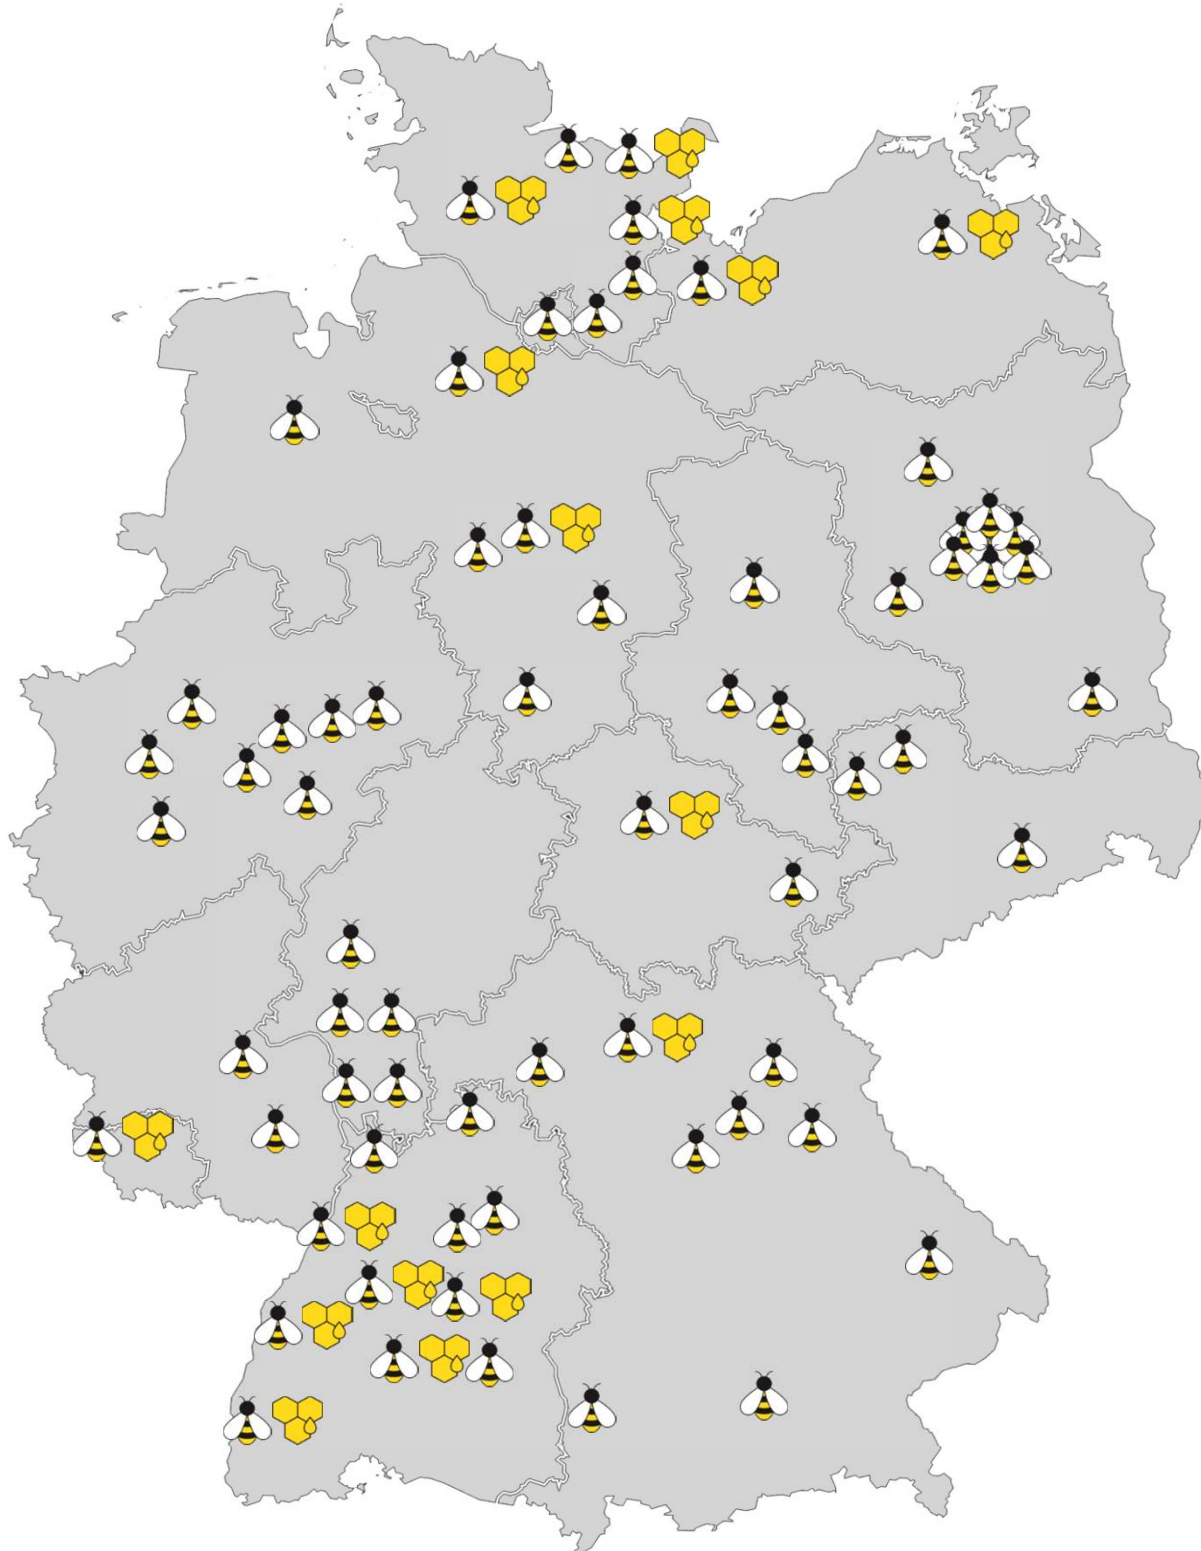

# Stadtwerke und kommunale Wasserversorger fördern Bienenschutz

- **Alles, was dem Schutz der Biene guttut, tut auch dem Schutz der Gewässer gut.**
- **Der Schutz der Bienen, der Umwelt und der Trinkwasserressourcen gehen vor Ort Hand in Hand.**
- **Kommunale Wasserversorger und Stadtwerke sind verlässliche und erfahrene Partner für den notwendigen Dialog und die Zusammenarbeit mit allen Akteuren vor Ort.**